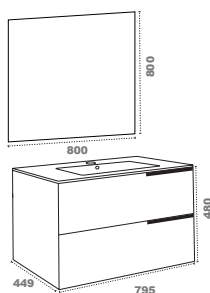

800 mm

393.20 € HT