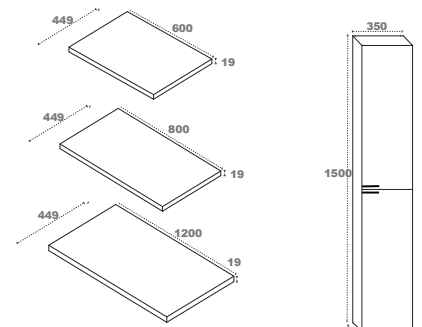

## MIROIR

Miroir rectangulaire en 600 et 800 mm

# Meuble **CELTIC**

**EXPO**

côté sud

600  
800  
↔      ↔  
DIMENSIONS    DIMENSION

FERMETURE  
DOUCE

PRÉ-MONTÉ

FINITION

CHÊNE DORÉ  
CD

**600 mm**

356.80 € HT

**800 mm**

393.20 € HT

**1200 mm**

Associer 2 caissons de 600  
821.60 € HT

Plans en mélaminé chêne doré

**600 mm / 800 mm / 1200 mm Colonne**