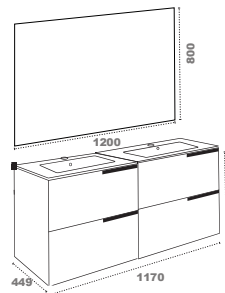

1200 mm

Associer 2 caissons de 600
821.60 € HT